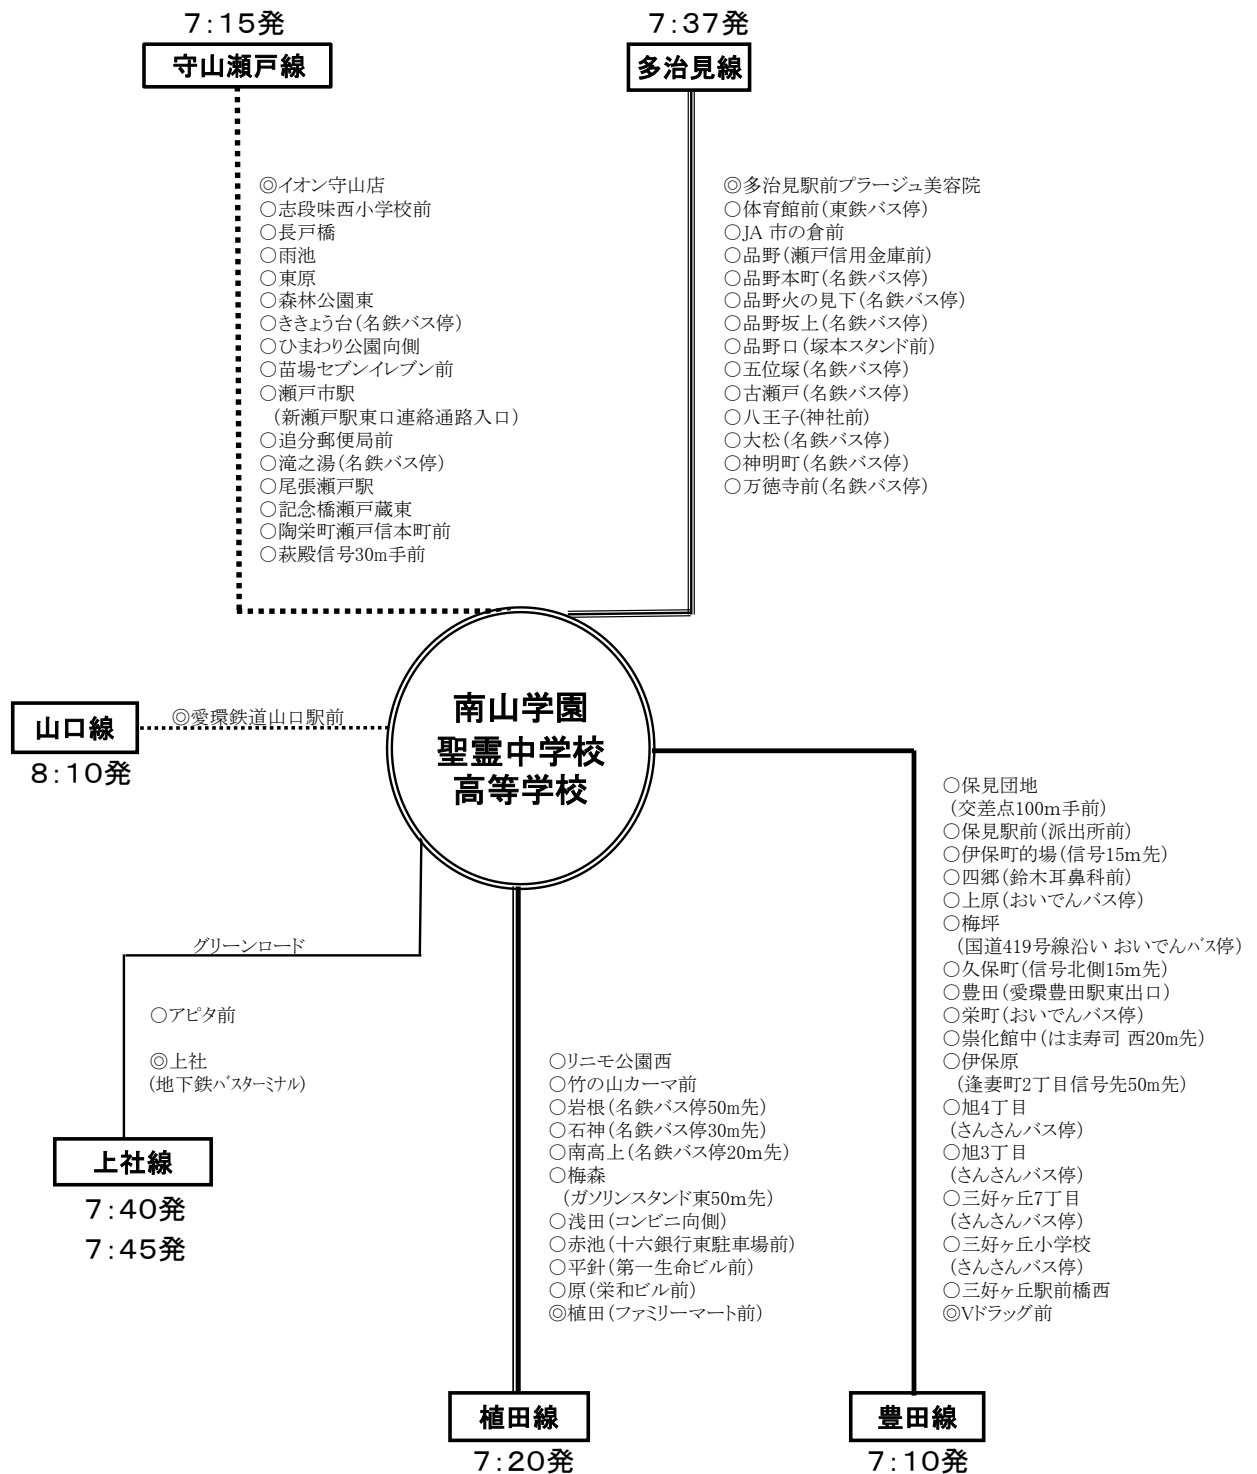

入試当日の学園バス運行

*()は具体的な停車場所を示しています。

◇入試当日は6路線に限って運行します。

・上社線	地下鉄「上社駅」(バスターミナル)	7:40発、7:45発
・植田線	地下鉄「植田駅」(2番出口を出て左)	7:20発
・山口線	愛知環状鉄道「山口駅」	8:10発
・多治見線	「多治見駅前ブライジュ美容院」	7:37発
・豊田線	「Vドラッグ 三好ヶ丘店前」	7:10発
・守山瀬戸線	「イオン守山店」	7:15発(尾張瀬戸駅は8:03発)

◇復路は上記6路線で、本校11:30発と13:00発になっています。

◇学園バスに関してご不明な点がございましたら、本校学園バス事務局までお問合せください。(☎0561-83-8460)